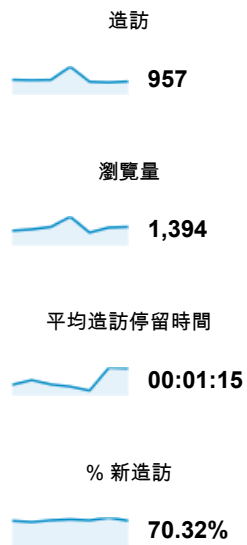

http://ep.tku.edu.tw - http://ep.tku.edu.tw  
ep.tku.edu.tw

● 造訪百分比: 100.00%

總覽

有 846 人造訪過此網站

■ New Visitor ■ Returning Visitor

語言	造訪	% 造訪
1. zh-tw	886	92.58%
2. en-us	26	2.72%
3. zh-cn	22	2.30%
4. en	13	1.36%
5. zh-hk	4	0.42%
6. ja	2	0.21%
7. en-gb	1	0.10%
8. es	1	0.10%
9. es-es	1	0.10%
10. ja-jp	1	0.10%