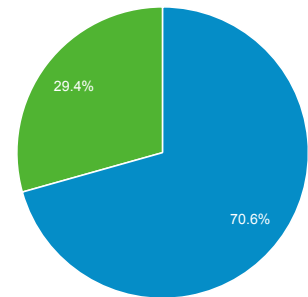

http://ep.tku.edu.tw - http://ep.tku.edu.tw  
ep.tku.edu.tw

● 造訪百分比: 100.00%

總覽

有 846 人造訪過此網站

■ New Visitor ■ Returning Visitor

語言	造訪	% 造訪
1. zh-tw	886	92.58%
2. en-us	26	2.72%
3. zh-cn	22	2.30%
4. en	13	1.36%
5. zh-hk	4	0.42%
6. ja	2	0.21%
7. en-gb	1	0.10%
8. es	1	0.10%
9. es-es	1	0.10%
10. ja-jp	1	0.10%