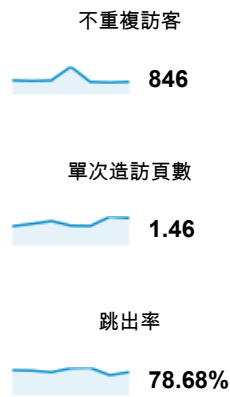

http://ep.tku.edu.tw - http://ep.tku.edu.tw  
ep.tku.edu.tw

● 造訪百分比: 100.00%

總覽

有 846 人造訪過此網站

■ New Visitor ■ Returning Visitor

語言	造訪	% 造訪
1. zh-tw	886	92.58%
2. en-us	26	2.72%
3. zh-cn	22	2.30%
4. en	13	1.36%
5. zh-hk	4	0.42%
6. ja	2	0.21%
7. en-gb	1	0.10%
8. es	1	0.10%
9. es-es	1	0.10%
10. ja-jp	1	0.10%